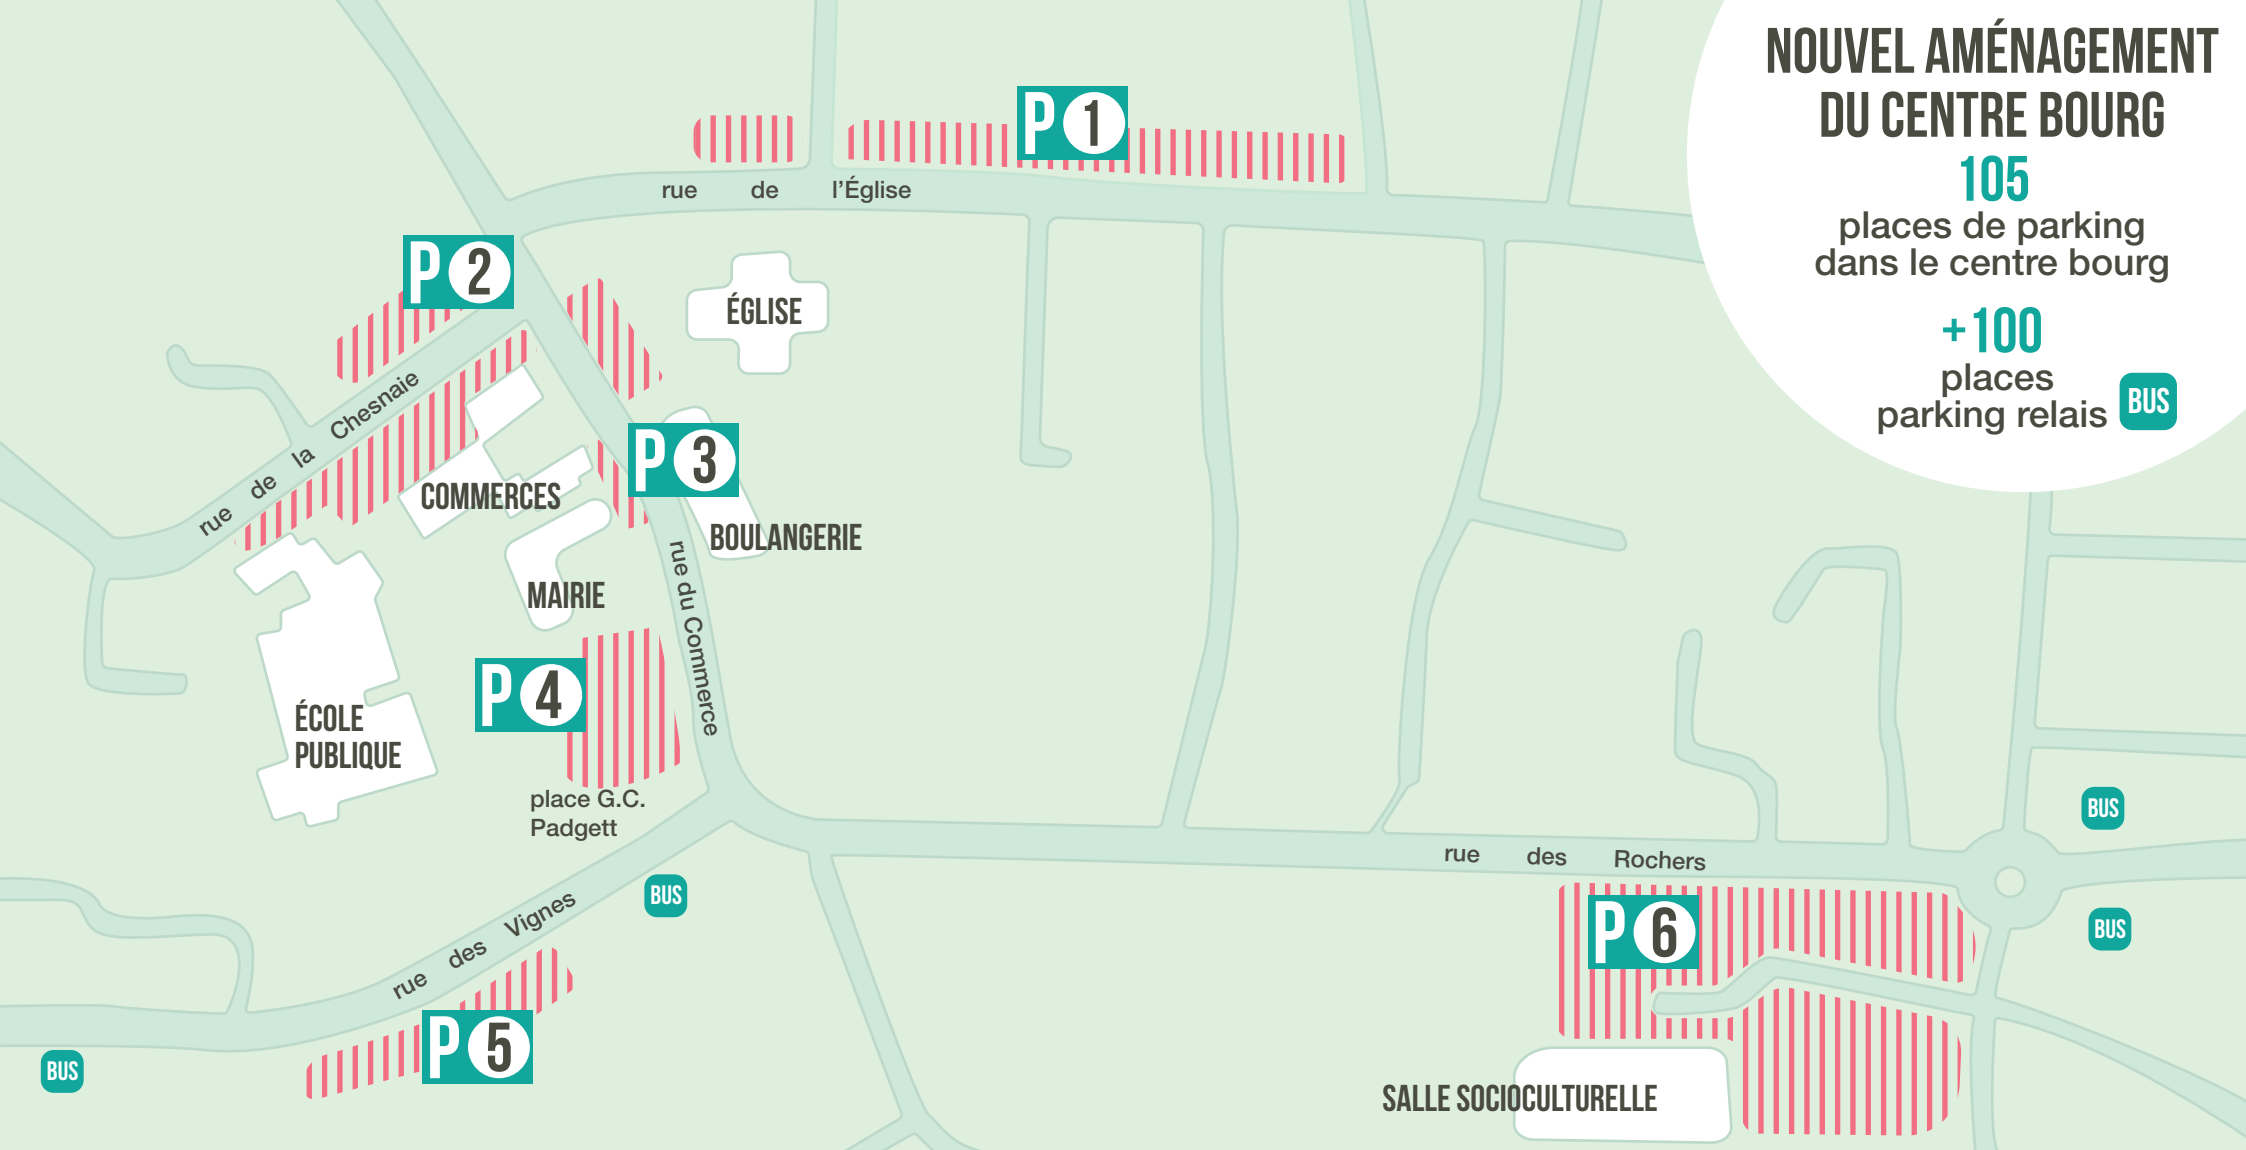

NOUVEL AMÉNAGEMENT DU CENTRE BOURG

105

places de parking
dans le centre bourg

+100

places
parking relais 

LA CHAPELLE - THOUARAU

PLAN DE STATIONNEMENT

-  rue de l'Église // 28 PLACES
-  rue de la Chesnaie // 44 PLACES
-  rue du Commerce // 4 PLACES

-  place G.C. Padgett // 15 PLACES
-  rue des Vignes // 14 PLACES
-  rue des Rochers // + 100 PLACES // PARKING RELAIS 

Mairie de
La Chapelle Thourault